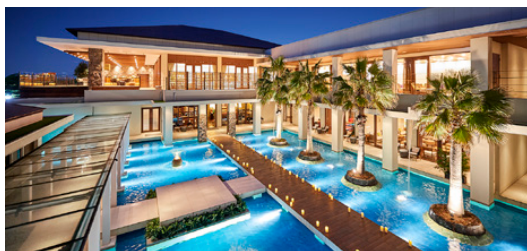

ロケーション 撮影プラン

by  Dears MICE

全国23施設、それぞれコンセプトが異なりますのでご希望イメージに合わせた施設をご提案いたします。

企業のコーポレート撮影から、映画、ドラマ撮影、カタログ撮影など多数の実績があり、様々な用途でご利用可能ですのでお気軽にご相談くださいませ。

ロケーション撮影プラン

スチール撮影

33,000円(税込)～/1h

ムービー撮影